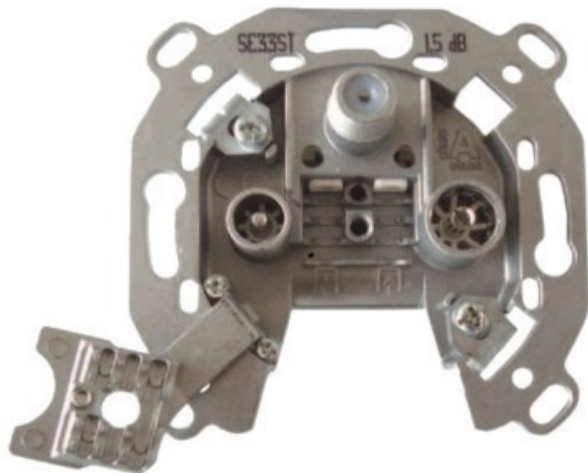

FERNSEH-RICHTER

Kompetent. Sympathisch. Nah.

Unsere persönliche Empfehlung für Sie:

Televes 3-fach Stichleitungsdose

Artikelnummer 3705

Produkt-Highlights

- Innenleiter steckbar - sehr schnelle Montage
- Für Innenleiter 0,65 mm bis 1,1 mm geeignet
- Sehr kleines Gehäuse
- Abgerundete Kanten an der Kabeleinführung
- Breitbandig 4-2400 MHz
- Rückkanaltauglich
- DC-Durchlass (IEC-Buchse/F-Anschluss)
- UNI-Cable tauglich