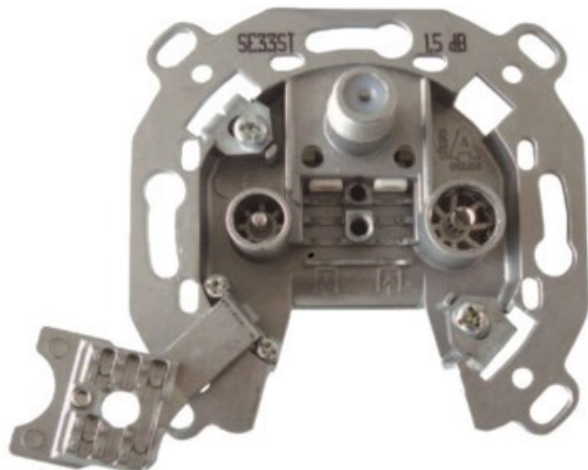

## Televes 3-fach Stichleitungsdose

Artikelnummer 3705

### Produkt-Highlights

- Innenleiter steckbar - sehr schnelle Montage
- Für Innenleiter 0,65 mm bis 1,1 mm geeignet
- Sehr kleines Gehäuse
- Abgerundete Kanten an der Kabeleinführung
- Breitbandig 4-2400 MHz
- Rückkanaltauglich
- DC-Durchlass (IEC-Buchse/F-Anschluss)
- UNI-Cable tauglich