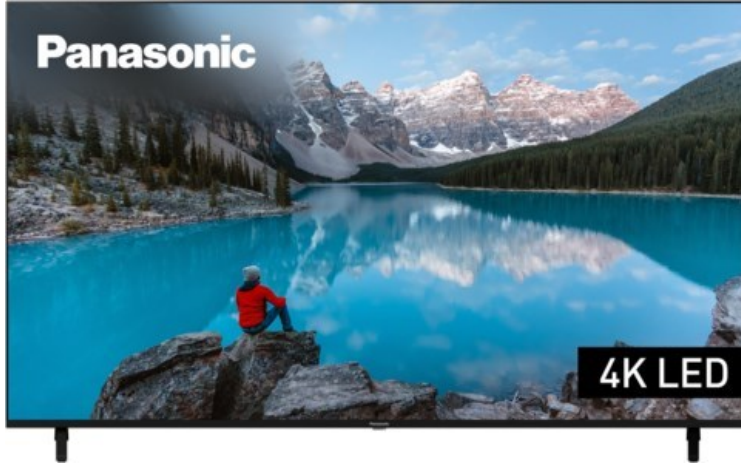

FERNSEH-RICHTER

Kompetent. Sympathisch. Nah.

Unsere persönliche Empfehlung für Sie:

Panasonic TX-75MXT886

Artikelnummer 17957

Produkt-Highlights

- 3.840 x 2.160 4K Ultra-HD LED-TV
- Dolby Vision, HDR10+ Adaptive
- Filmmaker Mode mit intelligentem Sensor
- HCX Processor
- Fire TV mit Zugriff auf Apps & Online-Dienste
- Amazon Alexa integriert
- Surround Sound & Dolby Atmos
- Game Mode, ALLM (Auto Low Latency Mode)
- DVB-T2 /-C /-S2 Triple Tuner, 4x HDMI (eARC auf HDMI 4), 2x USB, CI+, Digitaler Audio-Ausgang (optisch), LAN, WLAN & Bluetooth integriert

Bildeigenschaften

- Auflösung: Ultra HD (4K)
- Hintergrundbeleuchtung: LED

Ausstattung & Technik

- Bildschirmdiagonale: 189 cm
- Bildschirmdiagonale: 75"

- max. Auflösung (Horizontal): 3840
- max. Auflösung (Vertikal): 2160
- WLAN Ausstattung: WLAN integriert