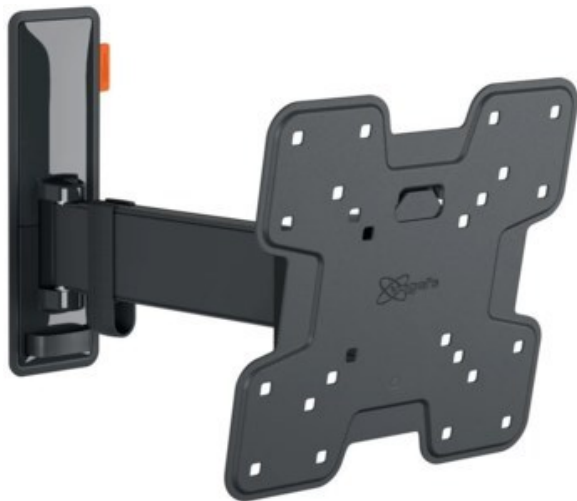

FERNSEH-RICHTER

Kompetent. Sympathisch. Nah.

Unsere persönliche Empfehlung für Sie:

Vogels TVM 3225 Full-Motion (19-43") | schwarz

Artikelnummer 16629

Produkt-Highlights

- Vollbewegliche TV-Wandhalterung für 19-43" Flachbildfernseher
- VESA-Standard: 75mm x 75mm bis 200mm x 200mm
- Drehbar um bis zu 120°
- Neigbar um bis zu 20°
- Bis zu 15 kg (max.) Tragkraft
- Sanfte OneFinger-Bewegung
- Inklusive Kabelklemme: Führen Sie Ihre Kabel vom Fernseher zur Wand
- Konzipiert für den intensiven Gebrauch