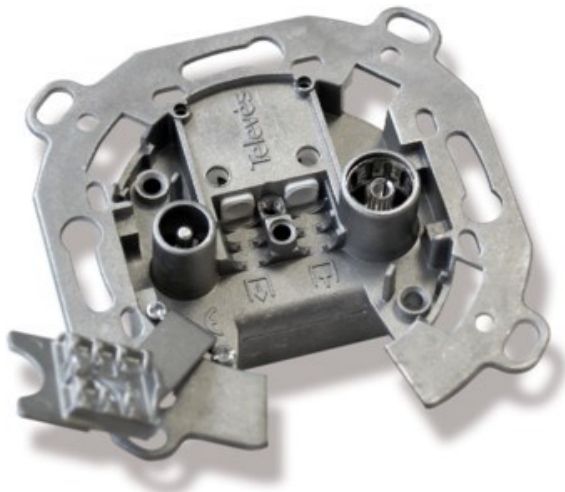

## Televes UD2410ST Durchgangsdose

Artikelnummer 4572

### Produkt-Highlights

- Innenleiter steckbar
- Für Innenleiter 0,65 mm bis 1,1 mm geeignet
- Sehr kleines Gehäuse
- Abgerundete Kanten an der Kabeleinführung
- Breitbandig 4-2400 MHz
- RK-tauglich
- DC-Durchlass
- UNI-Cable tauglich