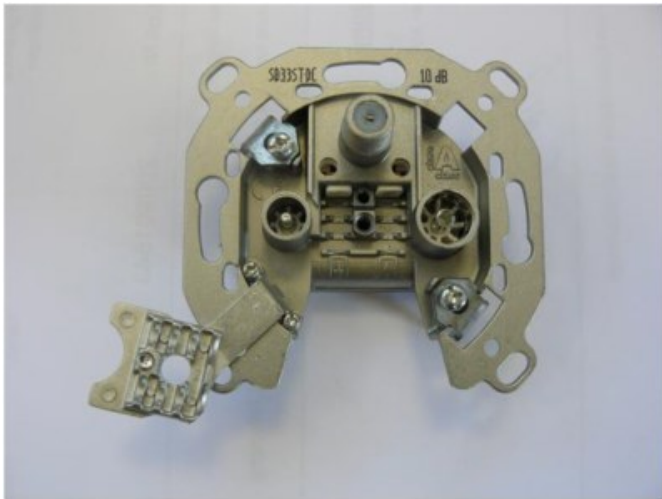

Televes SD33ST-DC 3-fach Durchgangsdose

Artikelnummer 9213

Produkt-Highlights

- Innenleiter steckbar - sehr schnelle Montage
- Für Innenleiter 0,65 mm bis 1,1 mm geeignet
- Sehr kleines Gehäuse
- Abgerundete Kanten an der Kabeleinführung
- Breitbandig 4-2400 MHz
- Rückkanaltauglich
- DC-Durchlass (IEC-Buchse/F-Anschluss)
- UNI-Cable tauglich