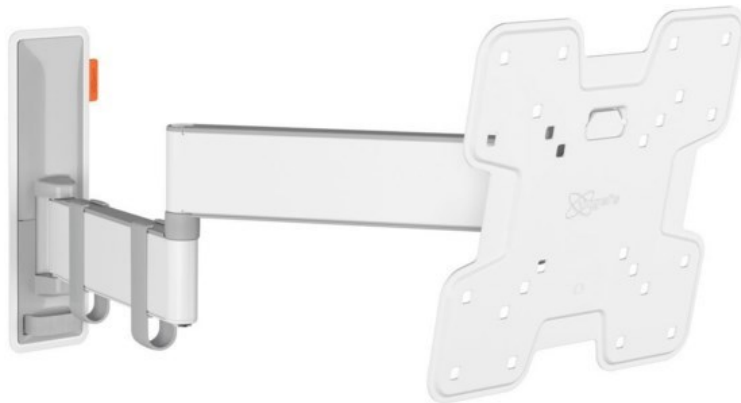

FERNSEH-RICHTER

Kompetent. Sympathisch. Nah.

Unsere persönliche Empfehlung für Sie:

Vogels TVM 3245 Full-Motion+ (19-43") | weiss

Artikelnummer 16631

Produkt-Highlights

- Vollbewegliche TV-Wandhalterung für 19-43" Flachbildfernseher
- VESA-Standard: 75mm x 75mm bis 200mm x 200mm
- Drehbar um bis zu 180°
- Neigbar um bis zu 20°
- Bis zu 15 kg (max.) Tragkraft
- Sanfte OneFinger-Bewegung
- Inklusive Kabelklemme: Führen Sie Ihre Kabel vom Fernseher zur Wand
- Konzipiert für den intensiven Gebrauch