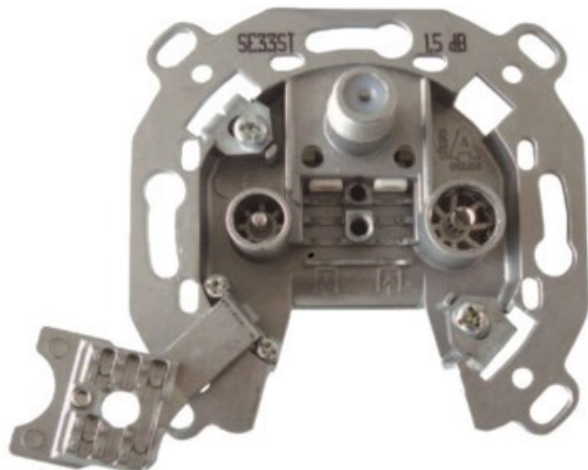

FERNSEH-RICHTER

Kompetent. Sympathisch. Nah.

Unsere persönliche Empfehlung für Sie:

Televes 3-fach Stichleitungsdose

Artikelnummer 3705

Produkt-Highlights

- Innenleiter steckbar - sehr schnelle Montage
- Für Innenleiter 0,65 mm bis 1,1 mm geeignet
- Sehr kleines Gehäuse
- Abgerundete Kanten an der Kabeleinführung
- Breitbandig 4-2400 MHz
- Rückkanaltauglich
- DC-Durchlass (IEC-Buchse/F-Anschluss)
- UNI-Cable tauglich