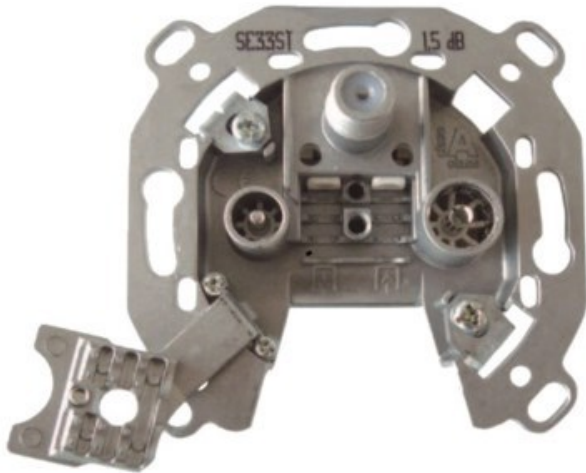

Radio Schwarze

Kompetent. Sympathisch. Nah.

Unsere persönliche Empfehlung für Sie:

Televes 3-fach Stichleitungsdose

Artikelnummer 3705

Produkt-Highlights

- Innenleiter steckbar - sehr schnelle Montage
- Für Innenleiter 0,65 mm bis 1,1 mm geeignet
- Sehr kleines Gehäuse
- Abgerundete Kanten an der Kabeleinführung
- Breitbandig 4-2400 MHz
- Rückkanaltauglich
- DC-Durchlass (IEC-Buchse/F-Anschluss)
- UNI-Cable tauglich