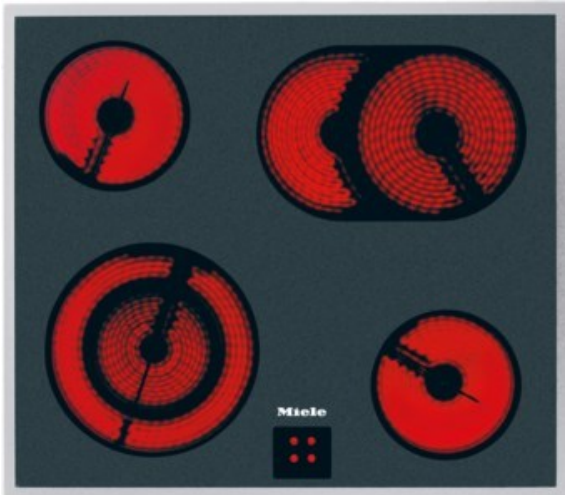

Radio Schwarze

Kompetent. Sympathisch. Nah.

Unsere persönliche Empfehlung für Sie:

Miele KM 6003 LPT | edelstahl

Artikelnummer 13324

Produkt-Highlights

- Ansprechendes Design - 574 mm breit mit umlaufendem Rahmen
- Besonders flexibel - 4 Kochzonen inkl. 1 Bräter- und 1 Vario-Zone
- Sicher - Restwärmeanzeige für jede Kochzone

Produkttyp

- Produkttyp: Einbau-Glaskeramikfeld

Ausstattung & Technik

- Restwärmeanzeige:
Restwärmeanzeige für jede Kochzone

Gehäuseeigenschaften

- Breite: 57,40 cm
- Tiefe: 51,40 cm

- Gewicht: 7,60 kg
- Farbe: edelstahl