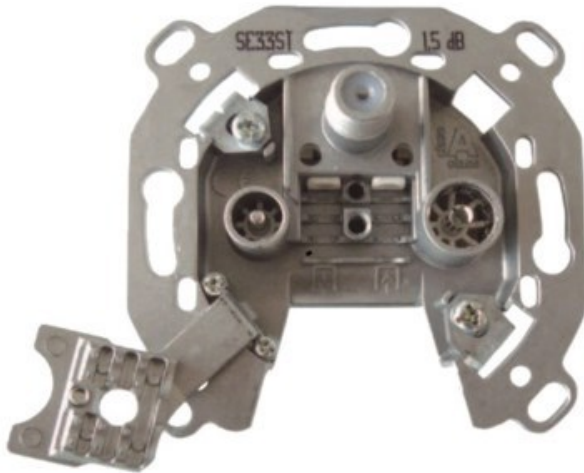

Radio Schwarze

Kompetent. Sympathisch. Nah.

Unsere persönliche Empfehlung für Sie:

Televes 3-fach Stichleitungsdose

Artikelnummer 3705

Produkt-Highlights

- Innenleiter steckbar - sehr schnelle Montage
- Für Innenleiter 0,65 mm bis 1,1 mm geeignet
- Sehr kleines Gehäuse
- Abgerundete Kanten an der Kabeleinführung
- Breitbandig 4-2400 MHz
- Rückkanaltauglich
- DC-Durchlass (IEC-Buchse/F-Anschluss)
- UNI-Cable tauglich