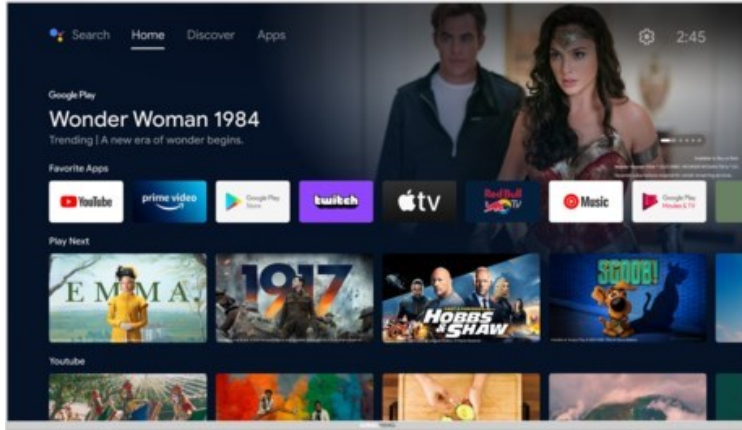

Radio Schwarze

Kompetent. Sympathisch. Nah.

Unsere persönliche Empfehlung für Sie:

Grundig 32 CHA 6390 Zürich | silber

Artikelnummer 18060

Produkt-Highlights

- 1.366 x 768 HD LED-TV
- DVB-T2 HD /-C /-S2 Triple Tuner
- 600 Hz PPR (Picture Perfection Rate)
- Android TV mit Zugriff auf Google Play Store Inhalte & Streaming Dienste
- Chromecast built-in
- Magic Fidelity Soundtechnologie
- USB-Recording (PVR) & Time-Shift
- Wiedergabe von Medien-Dateien über USB Eingang
- 2x HDMI, 1x USB, CI+, Digitaler Audio-Ausgang (optisch), Kopfhörer-Ausgang, LAN, WLAN & Bluetooth integriert

Bildeigenschaften

- Auflösung: HD Ready
- Hintergrundbeleuchtung: LED
- HDR Wiedergabe

Ausstattung & Technik

- Bildschirmdiagonale: 80 cm
- Bildschirmdiagonale: 32"

- max. Auflösung (Horizontal): 1366
- max. Auflösung (Vertikal): 768
- WLAN Ausstattung: WLAN integriert