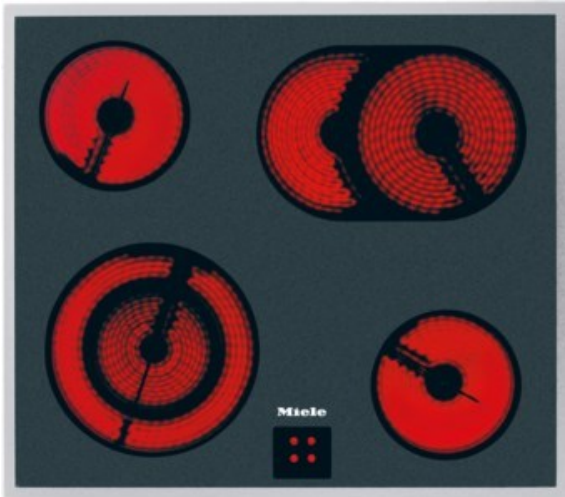

Radio Schwarze

Kompetent. Sympathisch. Nah.

Unsere persönliche Empfehlung für Sie:

Miele KM 6003 LPT | edelstahl

Artikelnummer 13324

Produkt-Highlights

- Ansprechendes Design - 574 mm breit mit umlaufendem Rahmen
- Besonders flexibel - 4 Kochzonen inkl. 1 Bräter- und 1 Vario-Zone
- Sicher - Restwärmeanzeige für jede Kochzone

Produkttyp

- Produkttyp: Einbau-Glaskeramikfeld

Ausstattung & Technik

- Restwärmeanzeige:
Restwärmeanzeige für jede Kochzone

Gehäuseeigenschaften

- Breite: 57,40 cm
- Tiefe: 51,40 cm

- Gewicht: 7,60 kg
- Farbe: edelstahl