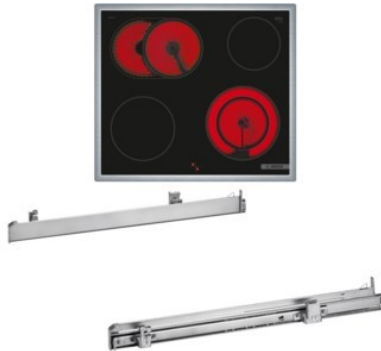

## Bosch HND411GS63 | edelstahl + edelstahl

Artikelnummer 18786

A+

### Produkt-Highlights

- **Rote LED-Display-Steuerung:** Einfach zu bedienen dank der Zeitfunktionen
- **3D-Heißluft:** Gleichmäßige Hitze für perfekte Ergebnisse auf bis zu drei Ebenen
- **Versenknebel:** Für eine leicht zu reinigende Front und ein elegantes Design
- **Bedienfeld am Herd:** Einfache Bedienung des Kochfeldes durch die Bedienelemente des Herdes
- **Bräterzone:** extra zuschaltbare Kochzone für großes Bratgeschirr wie Bräter und Fischtöpfe
- **Die 21 cm Kochzone:** erweiterbare Kochzone
- **Umlaufender Rahmen:** der flache, umlaufende Edelstahlrahmen ist ideal für die Einpassung in einen vorhandenen Arbeitsplattenausschnitt geeignet
- Inkl. HEZ538000 Clip-Auszug

### Gehäuseeigenschaften

- versenkbare Schalter
- Breite (Kochfeld): 58,30 cm
- Höhe (Kochfeld): 4,30 cm
- Tiefe (Kochfeld): 51,30 cm

- Gewicht (Kochfeld): 7,46 kg
- Breite (Backofen): 59,60 cm
- Höhe (Backofen): 59,50 cm
- Tiefe (Backofen): 54,80 cm
- Gewicht (Backofen): 34,80 kg
- Farbe: edelstahl