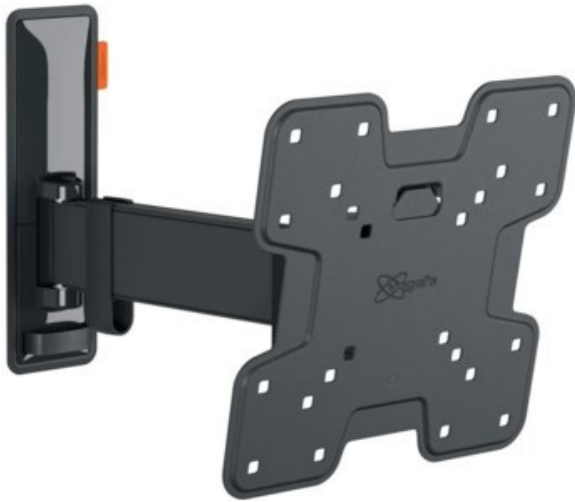

Radio Schwarze

Kompetent. Sympathisch. Nah.

Unsere persönliche Empfehlung für Sie:

Vogels TVM 3225 Full-Motion (19-43") | schwarz

Artikelnummer 16629

Produkt-Highlights

- Vollbewegliche TV-Wandhalterung für 19-43" Flachbildfernseher
- VESA-Standard: 75mm x 75mm bis 200mm x 200mm
- Drehbar um bis zu 120°
- Neigbar um bis zu 20°
- Bis zu 15 kg (max.) Tragkraft
- Sanfte OneFinger-Bewegung
- Inklusive Kabelklemme: Führen Sie Ihre Kabel vom Fernseher zur Wand
- Konzipiert für den intensiven Gebrauch