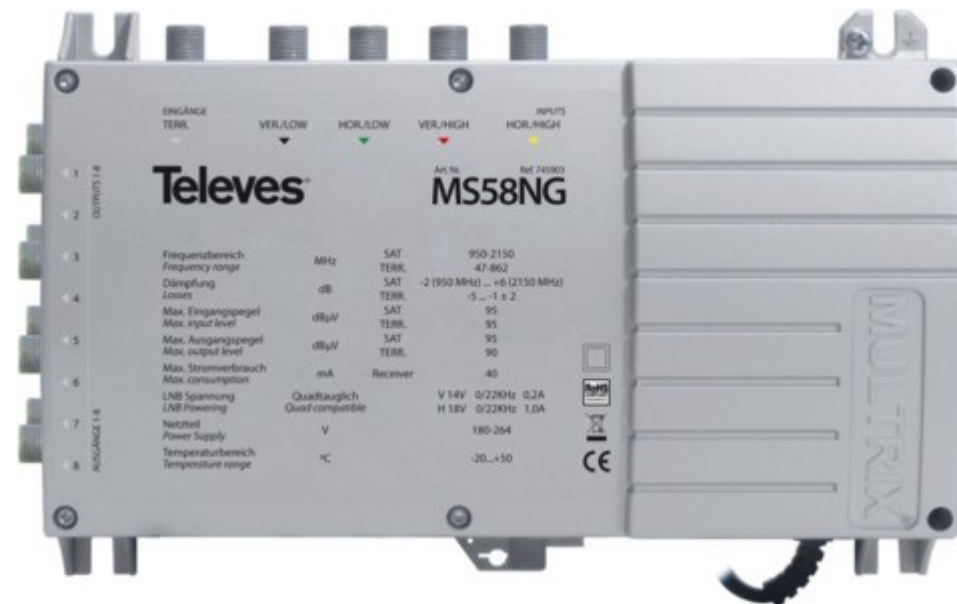

Kompetent. Sympathisch. Nah.

Unsere persönliche Empfehlung für Sie:

Televes 5 in 8 Guss-Multischalter MULTRIX

Artikelnummer 3707

Produkt-Highlights

- QUAD-tauglicher Multischalter
- 5 Eingänge (1x Terrestrisch und 4 Polaritäten eines Satelliten)
- 8 TN-Ausgängen und mit integriertem Netzteil (Einzelmultischalter)
- LNB Speisung durch das integrierte Netzteil
- Kompatibel zu Quad LNB
- Kompatibel mit anderen Multischalterfamilien von Televes
- Wand- oder Hutschienenmontage
- Kurzschlussfest

Schnittstellen

Anzahl Ausgänge: 8

Anzahl SAT-Antennen Eingänge: 4

Anzahl terrestrischer Antennen-Eingänge: 1

Ausstattung & Technik

Frequenzgang-Untergrenze, SAT: 950 MHz

Frequenzgang-Obergrenze, SAT: 2300 MHz

Frequenzgang-Untergrenze, terrestrisch: 47 MHz

Frequenzgang-Obergrenze, terrestrisch: 862 MHz

Stromaufnahme pro Teilnehmer (mA): 40

Gehäuseeigenschaften

Breite: 20,40 cm

Höhe: 13 cm

Tiefe: 5,70 cm

Händler-Kontakt Daten: