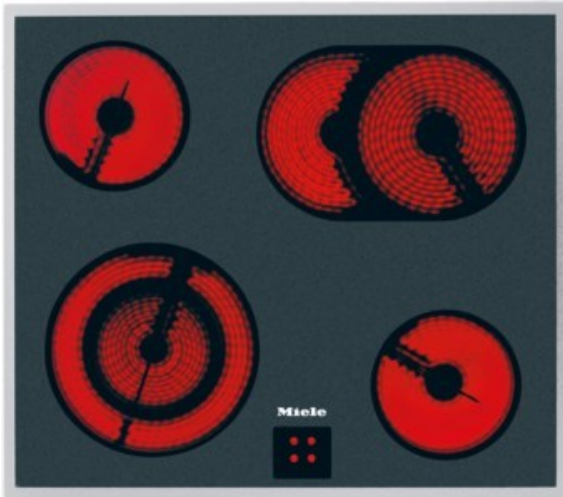

Radio Schwarze

Kompetent. Sympathisch. Nah.

Unsere persönliche Empfehlung für Sie:

Miele KM 6003 LPT | edelstahl

Artikelnummer 13324

Produkt-Highlights

- Ansprechendes Design - 574 mm breit mit umlaufendem Rahmen
- Besonders flexibel - 4 Kochzonen inkl. 1 Bräter- und 1 Vario-Zone
- Sicher - Restwärmeanzeige für jede Kochzone

Produkttyp

- Produkttyp: Einbau-Glaskeramikfeld

Ausstattung & Technik

- Restwärmeanzeige:
Restwärmeanzeige für jede Kochzone

Gehäuseeigenschaften

- Breite: 57,40 cm
- Tiefe: 51,40 cm

- Gewicht: 7,60 kg
- Farbe: edelstahl