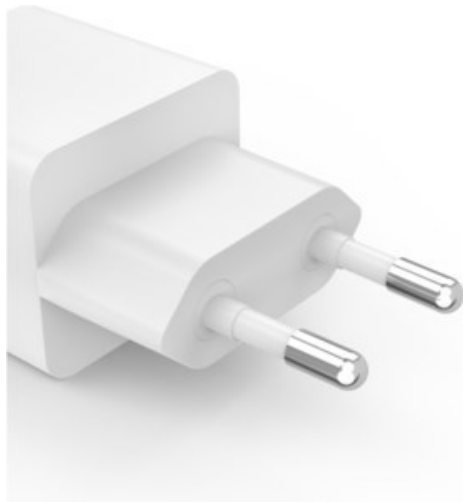

## Hama Mini-Ladegerät (45W) | weiss

Artikelnummer 18864

### Produkt-Highlights

- Volle Power für bis zu zwei Geräte gleichzeitig: mit dem Schnellladegerät Handy, Tablet, Laptop und Co in Höchstgeschwindigkeit über die Steckdose laden
- Ladeadapter mit der Schnellladetechnologie Power Delivery, unterstützt zusätzlich Qualcomm® Quick Charge™ 2.0/3.0
- Werfen Sie den Turbo an: Das Schnellladegerät lädt mit einer vielfach höheren Ladeleistung als ein herkömmliches 5-Watt-Ladegerät
- Ladegeschwindigkeit mit Power Delivery bis 45 Watt, unterstützt zusätzlich Qualcomm® Quick Charge™
- Perfekt für Smartphones mit hoher Ladeleistung: Geräte in High-Speed laden, in 30 Minuten auf 60 %, ideal für Geräte der neueren Generation, da diese häufig keine Ladegeräte mehr beim Kauf inklusive haben
- Leistungsstarkes GaN-Ladegerät: Höchste Effizienz mit einer geringen Wärmeentwicklung und das im kompakten und leichten Design
- Ideal zum gleichzeitigen und schnellen Laden mehrerer Geräte über USB-A oder USB-C
- Power für zwei: hochwertiges USB-Ladegerät mit je einem USB-C- und einem USB-A-Port, um bis zu zwei Geräte gleichzeitig zu laden, z.B. Smartphone und Tablet
- Angeschlossene Geräte werden automatisch erkannt und optimal geladen