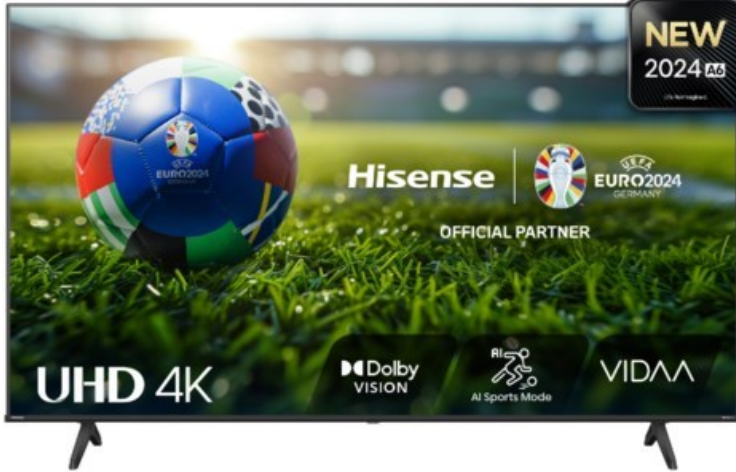

Radio Schwarze

Kompetent. Sympathisch. Nah.

Unsere persönliche Empfehlung für Sie:

Hisense 75A6N

Artikelnummer 18670

Produkt-Highlights

- 4K UHD LED-TV mit Local Dimming
- Dolby Vision
- HDR10+ & Filmmaker Modus
- UHD AI Upscaling Technologie
- Personalisierbare VIDAA U7.6 Smart TV Benutzeroberfläche
- alexa built-in & VIDAA Voice Sprachassistenten
- Game Mode Plus
- Content Share (Android / iOS) & VIDAA (Mobile App für Android / iOS)
- DVB-T2-C/-S2 Triple Tuner, 3x HDMI 2.1, 2x USB, CI+, AV-Eingang (Composite), Digitaler Audio-Ausgang (S/PDIF), LAN, WLAN & Bluetooth integriert

Bildeigenschaften

- Auflösung: Ultra HD (4K)
- Hintergrundbeleuchtung: LED
- HDR 10+ Wiedergabe

Ausstattung & Technik

- Bildschirmdiagonale: 189 cm

- Bildschirmdiagonale: 75"
- max. Auflösung (Horizontal): 3840
- max. Auflösung (Vertikal): 2160
- WLAN Ausstattung: WLAN integriert