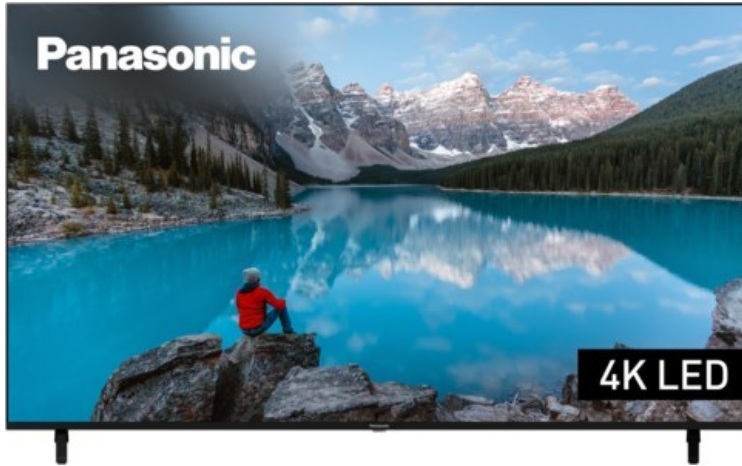

Radio Schwarze

Kompetent. Sympathisch. Nah.

Unsere persönliche Empfehlung für Sie:

Panasonic TX-75MXT886

Artikelnummer 17957

Produkt-Highlights

- 3.840 x 2.160 4K Ultra-HD LED-TV
- Dolby Vision, HDR10+ Adaptive
- Filmmaker Mode mit intelligentem Sensor
- HCX Processor
- Fire TV mit Zugriff auf Apps & Online-Dienste
- Amazon Alexa integriert
- Surround Sound & Dolby Atmos
- Game Mode, ALLM (Auto Low Latency Mode)
- DVB-T2 /-C /-S2 Triple Tuner, 4x HDMI (eARC auf HDMI 4), 2x USB, CI+, Digitaler Audio-Ausgang (optisch), LAN, WLAN & Bluetooth integriert

Bildeigenschaften

- Auflösung: Ultra HD (4K)
- Hintergrundbeleuchtung: LED

Ausstattung & Technik

- Bildschirmdiagonale: 189 cm
- Bildschirmdiagonale: 75"

- max. Auflösung (Horizontal): 3840
- max. Auflösung (Vertikal): 2160
- WLAN Ausstattung: WLAN integriert