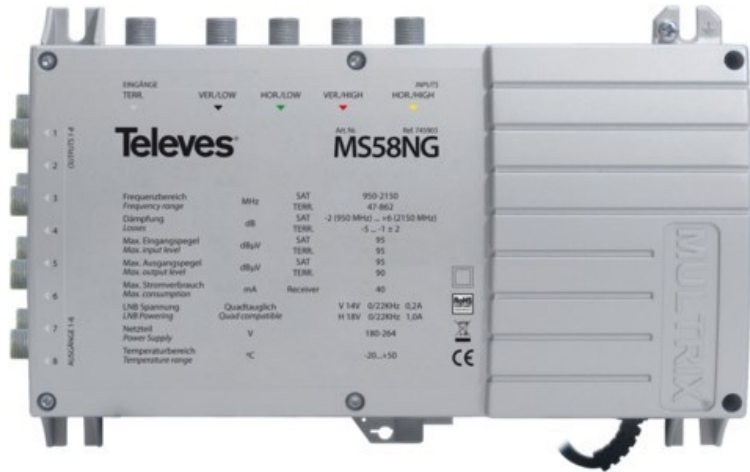

Radio Schwarze

Kompetent. Sympathisch. Nah.

Unsere persönliche Empfehlung für Sie:

Televes 5 in 8 Guss-Multischalter MULTRIX

Artikelnummer 3707

Produkt-Highlights

- QUAD-tauglicher Multischalter
- 5 Eingänge (1x Terrestrisch und 4 Polaritäten eines Satelliten)
- 8 TN-Ausgängen und mit integriertem Netzteil (Einzelmultischalter)
- LNB Speisung durch das integrierte Netzteil
- Kompatibel zu Quad LNB
- Kompatibel mit anderen Multischalterfamilien von Televes
- Wand- oder Hutschiennenmontage
- Kurzschlussfest

Schnittstellen

- Anzahl Ausgänge: 8
- Anzahl SAT-Antennen Eingänge: 4
- Anzahl terrestrischer Antennen-Eingänge: 1

Ausstattung & Technik

- Frequenzgang-Untergrenze, SAT: 950 MHz

- Frequenzgang-Obergrenze, SAT: 2300 MHz
- Frequenzgang-Untergrenze, terrestrisch: 47 MHz
- Frequenzgang-Obergrenze, terrestrisch: 862 MHz
- Stromaufnahme pro Teilnehmer (mA): 40

Gehäuseeigenschaften

- Breite: 20,40 cm
- Höhe: 13 cm
- Tiefe: 5,70 cm

Händler-Kontaktdaten:

Radio Schwarze
St.-Michael-Str. 7
84562 Mettenheim-Hart
08631 7184
radio-schwarze@web.de
www.iq-radio-schwarze-mettenheim.de