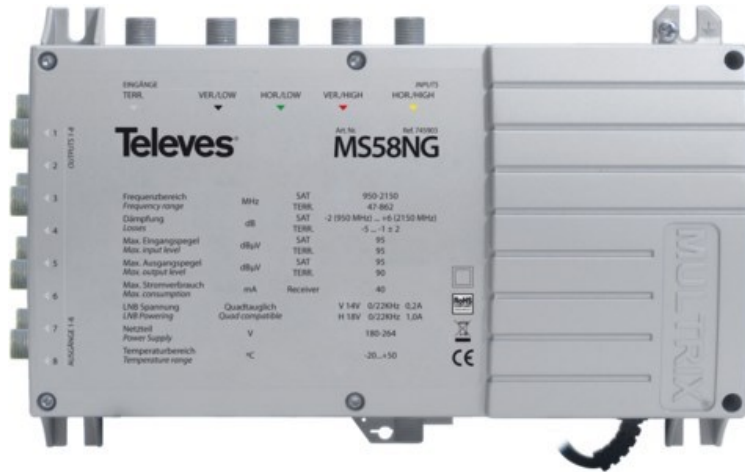

Radio Schwarze

Kompetent. Sympathisch. Nah.

Unsere persönliche Empfehlung für Sie:

Televes 5 in 8 Guss-Multischalter MULTRIX

Artikelnummer 3707

Produkt-Highlights

- QUAD-tauglicher Multischalter
- 5 Eingänge (1x Terrestrisch und 4 Polaritäten eines Satelliten)
- 8 TN-Ausgängen und mit integriertem Netzteil (Einzelmultischalter)
- LNB Speisung durch das integrierte Netzteil
- Kompatibel zu Quad LNB
- Kompatibel mit anderen Multischalterfamilien von Televes
- Wand- oder Hutschiennenmontage
- Kurzschlussfest

Schnittstellen

- Anzahl Ausgänge: 8
- Anzahl SAT-Antennen Eingänge: 4
- Anzahl terrestrischer Antennen-Eingänge: 1

Ausstattung & Technik

- Frequenzgang-Untergrenze, SAT: 950 MHz

- Frequenzgang-Obergrenze, SAT: 2300 MHz
- Frequenzgang-Untergrenze, terrestrisch: 47 MHz
- Frequenzgang-Obergrenze, terrestrisch: 862 MHz
- Stromaufnahme pro Teilnehmer (mA): 40

Gehäuseeigenschaften

- Breite: 20,40 cm
- Höhe: 13 cm
- Tiefe: 5,70 cm

Händler-Kontaktdaten:

Radio Schwarze
St.-Michael-Str. 7
84562 Mettenheim-Hart
08631 7184
radio-schwarze@web.de
www.iq-radio-schwarze-mettenheim.de