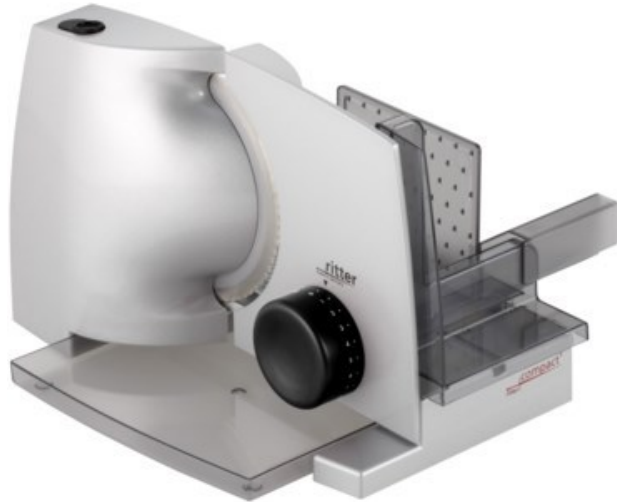

Radio Schwarze

Kompetent. Sympathisch. Nah.

Unsere persönliche Empfehlung für Sie:

Ritter compact 1 | silbermetallic

Artikelnummer 17709

Produkt-Highlights

- Metallausführung
- Wellenschliffmesser mit polierter Schneide 17 cm ø
- Schnittstärkeeinstellung bis ca. 20 mm
- Sicherheits-Moment- und Dauerschalter
- Abnehmbarer Schlitten
- Schlittenweg ca. 18,0 cm
- Schneidgut-Auffangschale
- Kabeldepot
- Silbermetallic

Ausstattung & Technik

- Leistung: 65 W
- Kindersicherung
- Messer: Wellenschliffmesser
- schräge Anordnung der Schneidevorrichtung
- Auffangschale/Tablett

Bedienung

- max. Schnittstärkeeinstellung: 20 mm

Gehäuseeigenschaften

- Breite: 20,50 cm
- Höhe: 23 cm

- Tiefe: 33 cm
- Gewicht: 2,40 kg
- Farbe: silber

Händler-Kontaktdaten:

Radio Schwarze
St.-Michael-Str. 7
84562 Mettenheim-Hart
08631 7184
radio-schwarze@web.de
www.iq-radio-schwarze-mettenheim.de