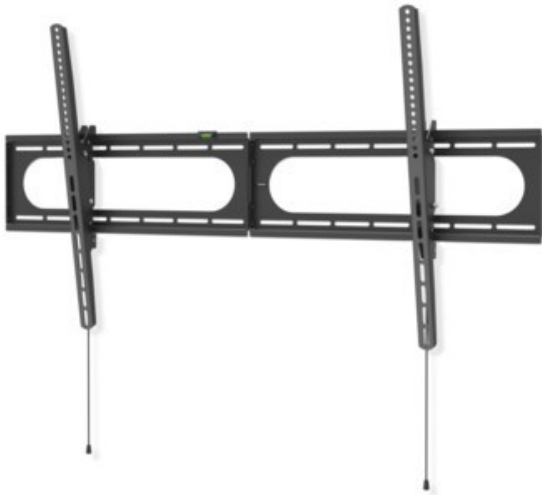

Unsere persönliche Empfehlung für Sie:

Hama TV-Wandhalterung 305 cm (120") | schwarz

Artikelnummer 18646

Produkt-Highlights

- Die hält was aus: Wohnzimmer, Küche oder Schlafzimmer - mit dieser Wandhalterung erhalten Sie in jedem Raum einen idealen Blickwinkel auch auf große und schwere Flat-TVs
- Geeignet für Flachbildschirme mit einer Bildschirmdiagonale von 94 bis 305 cm (37" bis 120")
- Unterstützt alle VESA-Standards bis 1100 x 600
- Stufenlos um bis zu -12/+5° neigbar
- Mit kleiner Wasserwaage für einfache und schnelle Montage
- Max. Traglast: 100 kg
- Wandabstand: 2,8 cm