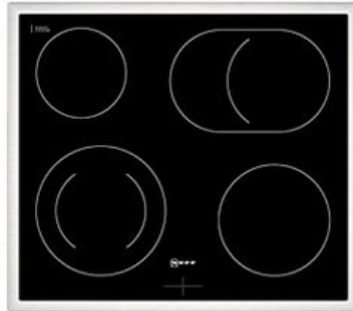

Radio Schwarze

Kompetent. Sympathisch. Nah.

Unsere persönliche Empfehlung für Sie:

Neff EDX4PB

Artikelnummer 18730

A

Produkt-Highlights

- **CircoTherm®**: einzigartiges Heißluftsystem, mit dem Sie auf bis zu drei Ebenen gleichzeitig backen können
- **Pyrolyse-Selbstreinigung** – Ihr Backofen reinigt sich selbst
- **Manuelles EasyClean** – die einfache und minutenschnelle Reinigung des Backofens
- **LED-Display** – kontrastreich und gut lesbar
- 4 HighSpeed-Heizkörper
- 1 Zweikreis-Kochzone
- 1 Bräterzone
- Restwärmeanzeige je Kochzone
- Kochzonen: 1 x Ø 210 mm, 145 mm, 1 kW, 2.2 kW; 1 x Ø 145 mm, 1.2 kW; 1 x Ø 180 mm, 2 kW; 1 x Ø 265 mm, 170 mm, 2.4 kW, 1.6 kW

Produkttyp

- Produkttyp: Einbaugeräte Set

Energieeffizienz / Verbrauchswerte

- Energieeffizienzklasse: A
- Energieeffizienzspektrum: Spektrum [A+++ bis D]
- Energieverbrauch bei Heißluft/Umluft: 0,81 kWh
- Energieverbrauch konventionell: 0,99 kWh
- Innenraum-Volumen: 71 l
- Backrohrvolumen: Large

- Anzahl der Garräume: 1
- Wärmequelle: Elektro

Ausstattung & Technik

- Elektronik Uhr

Gehäuseeigenschaften

- versenkbare Schalter
- Breite (Kochfeld): 58,30 cm
- Höhe (Kochfeld): 4,60 cm

- Tiefe (Kochfeld): 51,30 cm
- Gewicht (Kochfeld): 7 kg
- Breite (Backofen): 59,40 cm
- Höhe (Backofen): 59,50 cm
- Tiefe (Backofen): 54,80 cm
- Gewicht (Backofen): 37,90 kg
- Farbe: schwarz