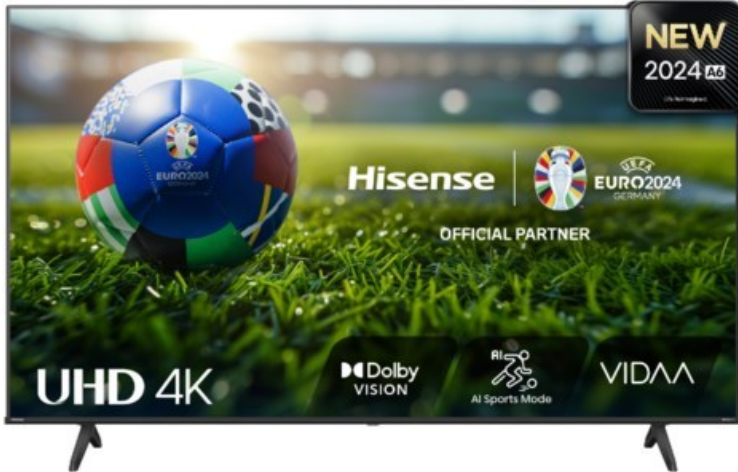

Radio Schwarze

Kompetent. Sympathisch. Nah.

Unsere persönliche Empfehlung für Sie:

Hisense 85A6N

Artikelnummer 18671

Produkt-Highlights

- 4K UHD LED-TV mit Local Dimming
- Dolby Vision
- HDR10+ & Filmmaker Modus
- UHD AI Upscaling Technologie
- Personalisierbare VIDAA U7.6 Smart TV Benutzeroberfläche
- alexa built-in & VIDAA Voice Sprachassistenten
- Game Mode Plus
- Content Share (Android / iOS) & VIDAA (Mobile App für Android / iOS)
- DVB-T2-C/-S2 Triple Tuner, 3x HDMI 2.1, 2x USB, CI+, AV-Eingang (Composite), Digitaler Audio-Ausgang (S/PDIF), LAN, WLAN & Bluetooth integriert

Bildeigenschaften

- Auflösung: Ultra HD (4K)
- Hintergrundbeleuchtung: LED
- HDR 10+ Wiedergabe

Ausstattung & Technik

- Bildschirmdiagonale: 215 cm

- Bildschirmdiagonale: 85"
- max. Auflösung (Horizontal): 3840
- max. Auflösung (Vertikal): 2160
- WLAN Ausstattung: WLAN integriert