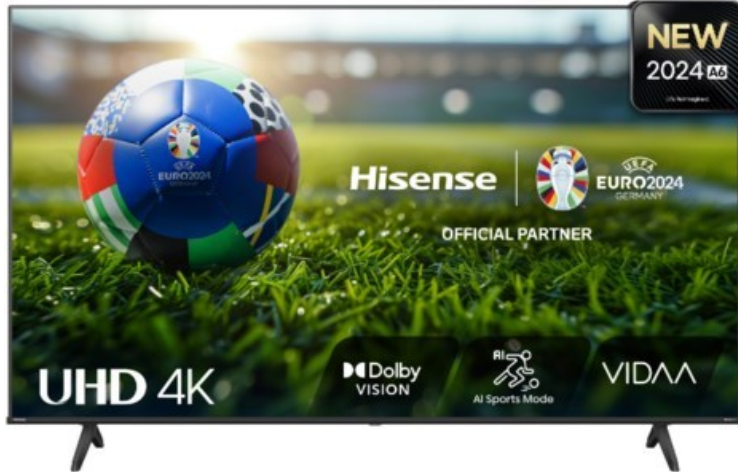

Radio Schwarze

Kompetent. Sympathisch. Nah.

Unsere persönliche Empfehlung für Sie:

Hisense 75A6N

Artikelnummer 18670

Produkt-Highlights

- 4K UHD LED-TV mit Local Dimming
- Dolby Vision
- HDR10+ & Filmmaker Modus
- UHD AI Upscaling Technologie
- Personalisierbare VIDAA U7.6 Smart TV Benutzeroberfläche
- alexa built-in & VIDAA Voice Sprachassistenten
- Game Mode Plus
- Content Share (Android / iOS) & VIDAA (Mobile App für Android / iOS)
- DVB-T2-C/-S2 Triple Tuner, 3x HDMI 2.1, 2x USB, CI+, AV-Eingang (Composite), Digitaler Audio-Ausgang (S/PDIF), LAN, WLAN & Bluetooth integriert

Bildeigenschaften

- Auflösung: Ultra HD (4K)
- Hintergrundbeleuchtung: LED
- HDR 10+ Wiedergabe

Ausstattung & Technik

- Bildschirmdiagonale: 189 cm

- Bildschirmdiagonale: 75"
- max. Auflösung (Horizontal): 3840
- max. Auflösung (Vertikal): 2160
- WLAN Ausstattung: WLAN integriert