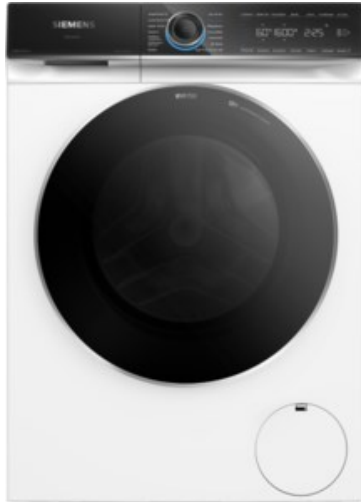

## Siemens WG56B20G0 | weiss

Artikelnummer 18877

### Ausstattung & Technik

- Fassungsvermögen Wäsche: 10 kg
- U/Min. in der max. Schleuderstufe: 1600 Upm
- Trommel-Ausführung: Edelstahl-Trommel, Schontrommel
- Startzeitvorwahl
- Restzeitanzeige
- Handwasch-Programm für Wolle