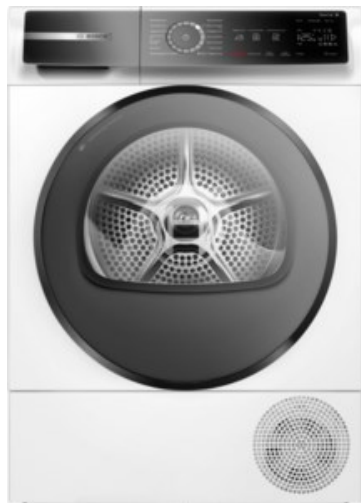

Kompetent. Sympathisch. Nah.

Unsere persönliche Empfehlung für Sie:

Bosch WQB245B40 | weiss

Artikelnummer 17902

Produkt-Highlights

- Auto Dry trocknet deine Wäsche genauso, wie du es wünschst.
- **Smart Dry:** Sind Trockner und Waschmaschine vernetzt, erhältst du stets das optimale Trocknungsprogramm.
- Mit Home Connect lassen sich deine Hausgeräte bequem per Smartphone steuern.
- **Anti Vibration-Design:** extrem stabiler Vibrationsschutz sorgt für hohe Laufruhe.
- Klimafreundlicher Trockner mit dem umweltfreundlichsten Kühlmittel (R290).

Produkttyp

- Bauart: Stand-Wäschetrockner
- Produkttyp: Kondensatrockner

Energieeffizienz / Verbrauchswerte

- Energieeffizienzklasse: A+++
- Energieeffizienzspektrum: Spektrum [A+++ bis D]
- Steuerung der Trocknung: autom./ Zeitwahl
- Kondensationseffizienzklasse: B
- Programmdauer des Eco-Programms: 195 Min.
- Betriebsgeräusch: 61 dB(A)
- geschätzter Jahres-Energieverbrauch: 193 kWh/Jahr

- Leistungsaufnahme, Netz aus: 0,30 W
- Leistungsaufnahme, Stand by: 0,30 W
- Leistungsaufnahme Betrieb: 1,60 W

Ausstattung & Technik

- Fassungsvermögen: 9 kg
- Trommel-Ausführung: Edelstahl-Trommel
- Wärmepumpe
- Startzeitvorwahl

Gehäuseeigenschaften

- Tür-Anschlag wechselbar

- Breite: 59,80 cm
- Höhe: 84,20 cm
- Tiefe: 61,30 cm
- Gewicht: 54,70 kg
- Breite mit Verpackung: 62 cm
- Höhe mit Verpackung: 88 cm
- Tiefe mit Verpackung: 67 cm
- Gewicht mit Verpackung: 55,60 kg
- Farbe: weiß

Händler-Kontaktdaten:

Thiel Haustechnik
Hauptstraße 11
55758 Weiden
06785 1344
info@thiel-elektro.de
www.iq-thiel-elektro.de

Ihr Ansprechpartner:

Karsten Lohr
info@thiel-elektro.de

Unsere Öffnungszeiten:

Montag	07:30 - 17:00
Dienstag	07:30 - 17:00
Mittwoch	07:30 - 17:00
Donnerstag	07:30 - 17:00
Freitag	07:30 - 17:00