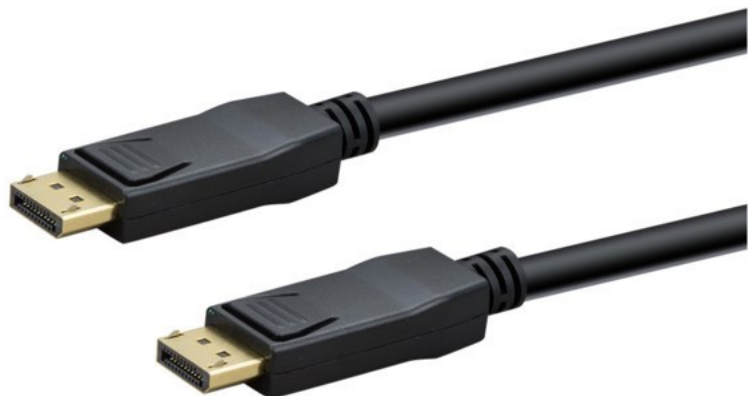

e+p DP 402 DisplayPort Kabel (2m) | schwarz

Artikelnummer 18423

Produkt-Highlights

- Unterstützt Auflösungen bis 8K x 4K bei 60Hz, 4K x 2K bei 120Hz
- Dynamische hohe Kontrastraten (dynamic HDR)
- Reihenschaltung von Monitoren (Daisy Chain)
- Unterstützt den Kopierschutz HDCP2.2
- 24K vergoldete Kontakte