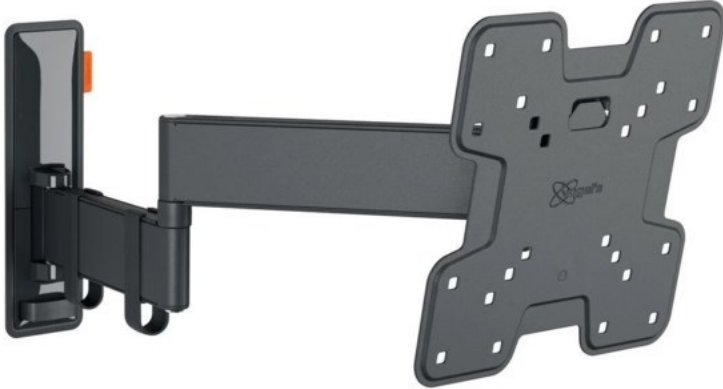

Unsere persönliche Empfehlung für Sie:

Vogels TVM 3245 Full-Motion+ (19-43") | schwarz

Artikelnummer 16630

Produkt-Highlights

- Vollbewegliche TV-Wandhalterung für 19-43" Flachbildfernseher
- VESA-Standard: 75mm x 75mm bis 200mm x 200mm
- Drehbar um bis zu 180°
- Neigbar um bis zu 20°
- Bis zu 15 kg (max.) Tragkraft
- Sanfte OneFinger-Bewegung
- Inklusive Kabelklemme: Führen Sie Ihre Kabel vom Fernseher zur Wand
- Konzipiert für den intensiven Gebrauch