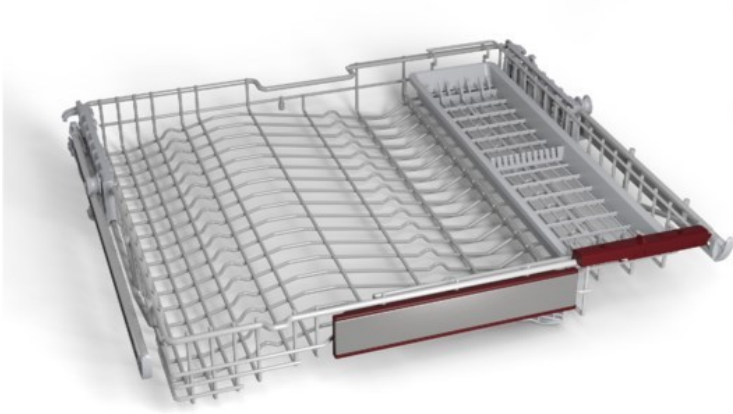

Kompetent. Sympathisch. Nah.

Unsere persönliche Empfehlung für Sie:

Neff Z786RB04 FlexKorb

Artikelnummer 19129

Produkt-Highlights

- Zusätzlicher 3. Korb: bietet mehr Laderaum für kleinere Küchenartikel
- Flexibles Schiebeteil: ermöglicht variable Einstellung und gleichmäßige Beladung des oberen Korbs mit langstieligen Gläsern
- Abnehmbare Messerablage / Einlage -Wellenformdesign für Gleitschutz: kein Umkippen mehr
- Messerschutz: verhindert das Herausrutschen von Messern
- Auszugssystem mit kugelgelagerten Leichtlaufrollen
- Für 60 cm breite Geschirrspüler mit nachrüstbarer 3. Beladungsebene: Der 3.Korb kann optional hinzugefügt werden, oder er kann gegen eine vorhandene Besteckschublade ausgetauscht werden