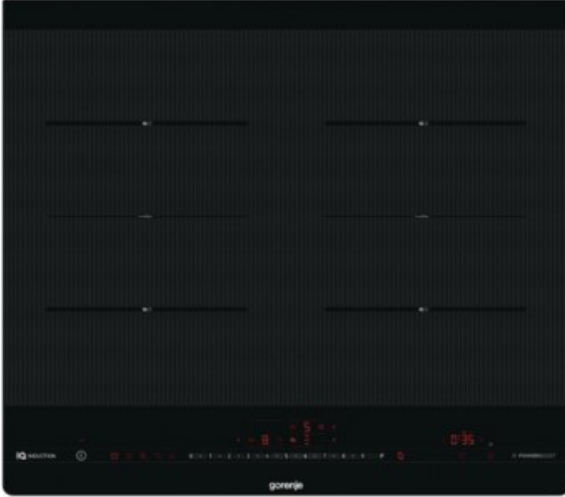

Kompetent. Sympathisch. Nah.

Unsere persönliche Empfehlung für Sie:

Gorenje IS646BG | rahmenlos

Artikelnummer 18699

Produkt-Highlights

- IQgrill
- IQboil
- StopGo-Funktion
- BoilControl
- Timerfunktion
- StayWarm
- Bedienteil mit integrierter Restwärmanzeige, Schmelzfunktion, PowerBoost
- SliderTouch- Sensorbedienung
- AreaFlex

Produkttyp

- Produkttyp: Autark-Induktionsfeld

Ausstattung & Technik

- Turbo-Stufe
- Restwärmanzeige:
Restwärmanzeige für jede Kochzone
- Anschlusswert: 7,40 kW

Bedienung

- Countdown-Timer/Kurzzeit-Wecker

Gehäuseeigenschaften

- rahmenlose Kochfläche
- Breite: 59,50 cm

- Höhe: 5,40 cm
- Tiefe: 52 cm
- Gewicht: 8,90 kg
- Farbe: schwarz

Händler-Kontaktdaten:

Camps Hausgeräte TV Elektro GmbH
Kaiserstraße 67
24143 Kiel
0431 732211
info@camps-kiel.de
www.tp-camps.de