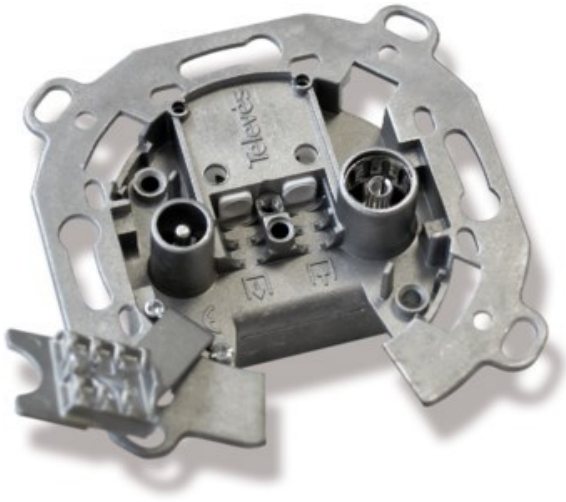

Kompetent. Sympathisch. Nah.

Unsere persönliche Empfehlung für Sie:

Televes UD2410ST Durchgangsdose

Artikelnummer 4572

Produkt-Highlights

- Innenleiter steckbar
- Für Innenleiter 0,65 mm bis 1,1 mm geeignet
- Sehr kleines Gehäuse
- Abgerundete Kanten an der Kabeleinführung
- Breitbandig 4-2400 MHz
- RK-tauglich
- DC-Durchlass
- UNI-Cable tauglich