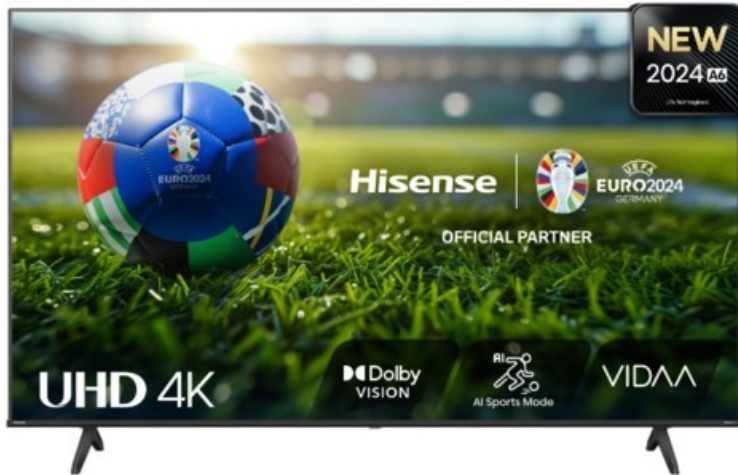

Hisense 43A6N

Artikelnummer 18669

Produkt-Highlights

- 4K UHD LED-TV mit Local Dimming
- Dolby Vision
- HDR10+ & Filmmaker Modus
- UHD AI Upscaling Technologie
- Personalisierbare VIDAA U7.6 Smart TV Benutzeroberfläche
- alexa built-in & VIDAA Voice Sprachassistenten
- Game Mode Plus
- Content Share (Android / iOS) & VIDAA (Mobile App für Android / iOS)
- DVB-T2/-C/-S2 Triple Tuner, 3x HDMI 2.1, 2x USB, CI+, A/V-Eingang (Composite), Digitaler Audio-Ausgang (S/PDIF), LAN, WLAN & Bluetooth integriert

Bildeigenschaften

- Auflösung: Ultra HD (4K)
- Hintergrundbeleuchtung: LED
- HDR 10+ Wiedergabe

Ausstattung & Technik

- Bildschirmdiagonale: 108 cm

- Bildschirmdiagonale: 43"
- max. Auflösung (Horizontal): 3840
- max. Auflösung (Vertikal): 2160
- WLAN Ausstattung: WLAN integriert