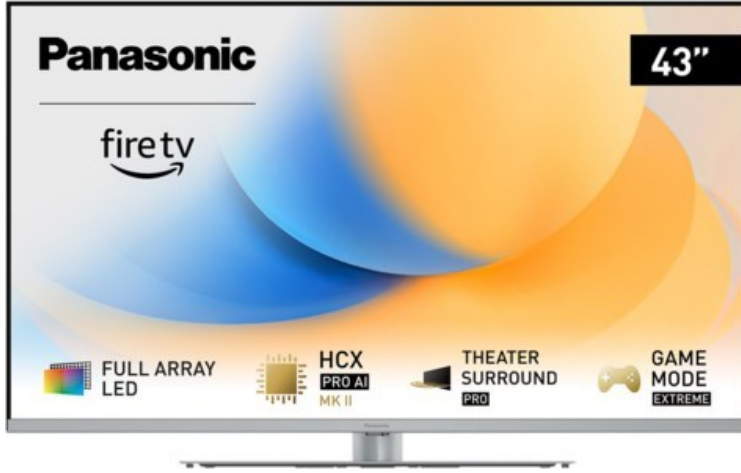

Panasonic TV-43W93AE6 | silber

Artikelnummer 18613

Produkt-Highlights

- Full-Array-LED-Hintergrundbeleuchtung mit Dimmung - Hoher Kontrast und Helligkeit, tiefes Schwarz
- HCX PRO AI Processor MK II - Hervorragende Bild- und Tonqualität dank KI-Optimierung und 144 Hz
- Theater Surround Pro - Premium-Heimkino-Sounderlebnis mit verschiedenen Klangmodi und Dolby Atmos®
- Game Mode Extreme - Perfektes Spielerlebnis mit Game Control Board, reduzierter Reaktionszeit, HDMI2.1 VRR/HFR/ALLM
- Multi HDR Ultimate - Unterstützt alle wichtigen HDR-Formate wie Dolby Vision IQ und HDR10+ Adaptive
- Panasonic Premium Fire TV - Intuitive Bedienbarkeit mit personalisierter Bedienung und Empfehlungen für Inhalte

Produkttyp

- Technologie: LCD

Energieeffizienz / Verbrauchswerte

- Energy Label Version: 2019/2013
- Energieeffizienzklasse: G
- Energieeffizienzspektrum: Spektrum [A bis G]
- Energieverbrauch (kWh/1.000h): 54 kWh/1000h
- Energieverbrauch (HDR-Wiedergabe) (kWh/1.000h): 123 kWh/1000h
- Energieeffizienzklasse (HDR-Wiedergabe): G

Bildeigenschaften

- Auflösung: Ultra HD (4K)
- Hintergrundbeleuchtung: LED

Ausstattung & Technik

- Bildschirmdiagonale: 108 cm
- Bildschirmdiagonale: 43"
- max. Auflösung (Horizontal): 3840

- max. Auflösung (Vertikal): 2160
- Bildfrequenz: 120 Hz
- WLAN Ausstattung: WLAN integriert