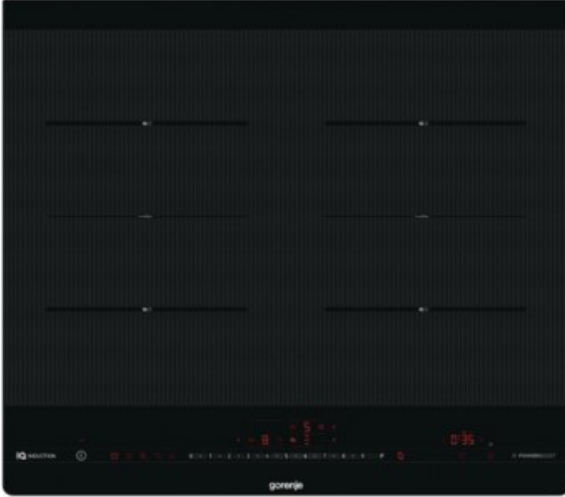

Kompetent. Sympathisch. Nah.

Unsere persönliche Empfehlung für Sie:

Gorenje IS646BG | rahmenlos

Artikelnummer 18699

Produkt-Highlights

- IQgrill
- IQboil
- StopGo-Funktion
- BoilControl
- Timerfunktion
- StayWarm
- Bedienteil mit integrierter Restwärmanzeige, Schmelzfunktion, PowerBoost
- SliderTouch- Sensorbedienung
- AreaFlex

Produkttyp

- Produkttyp: Autark-Induktionsfeld

Ausstattung & Technik

- Turbo-Stufe
- Restwärmanzeige:
  Restwärmanzeige für jede Kochzone
- Anschlusswert: 7,40 kW

Bedienung

- Countdown-Timer/Kurzzeit-Wecker

Gehäuseeigenschaften

- rahmenlose Kochfläche
- Breite: 59,50 cm

- Höhe: 5,40 cm
- Tiefe: 52 cm
- Gewicht: 8,90 kg
- Farbe: schwarz

Händler-Kontaktdaten:

Camps Hausgeräte TV Elektro GmbH
Kaiserstraße 67
24143 Kiel
0431 732211
info@camps-kiel.de
www.tp-camps.de

Ihr Ansprechpartner:

Andreas Schlömer
info@camps-kiel.de

Unsere Öffnungszeiten:

Montag	08:00 - 18:00
Dienstag	08:00 - 18:00
Mittwoch	08:00 - 18:00
Donnerstag	08:00 - 18:00
Freitag	08:00 - 18:00
Samstag	09:00 - 13:00