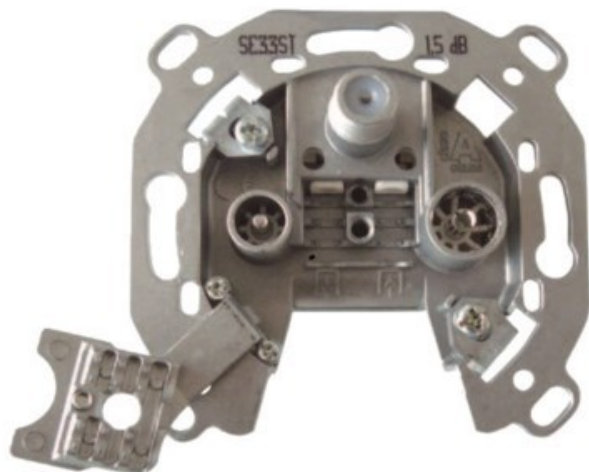

Kompetent. Sympathisch. Nah.

Unsere persönliche Empfehlung für Sie:

Televes 3-fach Stichleitungsdose

Artikelnummer 3705

Produkt-Highlights

- Innenleiter steckbar - sehr schnelle Montage
- Für Innenleiter 0,65 mm bis 1,1 mm geeignet
- Sehr kleines Gehäuse
- Abgerundete Kanten an der Kabeleinführung
- Breitbandig 4-2400 MHz
- Rückkanaltauglich
- DC-Durchlass (IEC-Buchse/F-Anschluss)
- UNI-Cable tauglich