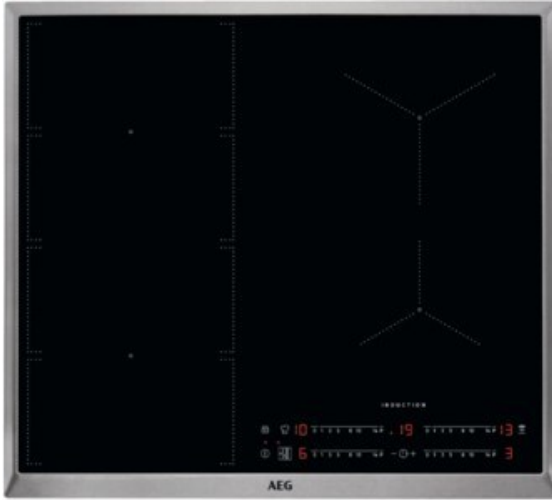

## AEG IKS6447CXB | edelstahl

Artikelnummer 15912

### Produkt-Highlights

- FlexiBridge
- MaxiSensePlus
- PowerSlide-Funktion
- Direct Control,
- Hob<sup>2</sup>Hood-Funktion
- Edelstahlrahmen
- SlimFit Design

### Gehäuseeigenschaften

- Breite: 57,60 cm
- Tiefe: 51,60 cm
- Farbe: edelstahl