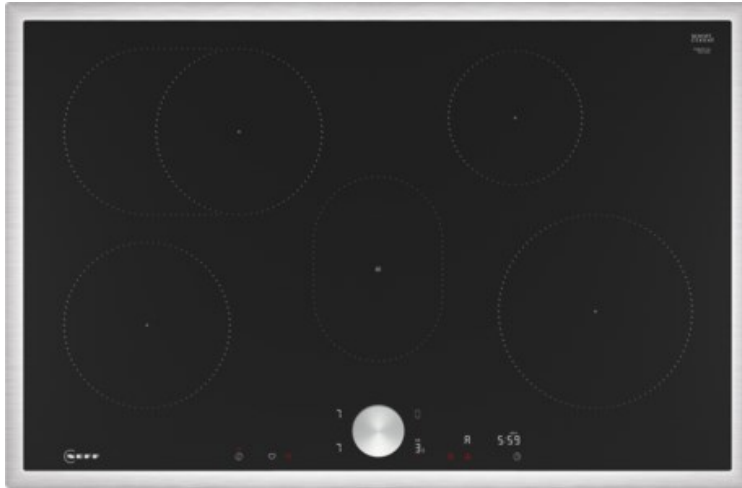

Fernsehdiens t Börner

Kompetent. Sympathisch. Nah.

Unsere persönliche Empfehlung für Sie:

Neff T58STF1L0 | schwarz/edelstahl

Artikelnummer 19130

Produkt-Highlights

- **Twist Pad®:** unsere abnehmbare, magnetische Einknopf-Bedienung zum Drehen ermöglicht Ihnen eine präzise und bequeme Steuerung
- **Home Connect:** überwachen Sie Ihr Kochfeld über die App
- **Smart Hood Automatic:** die Dunstabzugshaube passt sich während des Kochens automatisch an Ihre Kochfeldeinstellungen an
- **Favourite:** speichern und verwalten Sie ihre Lieblingseinstellungen

Produkttyp

- Produkttyp: Autark-Induktionsfeld

Ausstattung & Technik

- geeignet f. EDV-geführtes Hausmanagement
- Steuerung für Dunstabzugshaube
- Schnellvorheizen-Funktion
- Turbo-Stufe
- Topferkennungssensor für jede Kochzone
- Warmhaltezone

- Restwärmeanzeige:

Restwärmeanzeige für jede Kochzone

- Anschlusswert: 7,40 kW

Bedienung

- Schalterart: abnehmbare Magnet-Drehregler
- Countdown-Timer/Kurzzeit-Wecker
- Haupt-Betriebsschalter
- Kindersicherung

Gehäuseeigenschaften

- Breite: 80,20 cm
- Höhe: 5,50 cm
- Tiefe: 52,30 cm
- Gewicht: 13,50 kg
- Farbe: edelstahl

Händler-Kontakt Daten:

Fernsehdiens t Börner
Am Markt 10
01920 Elstra
035793 4150
boerner.elstra@freenet.de
www.iq-fernsehdiens t-boerner.de