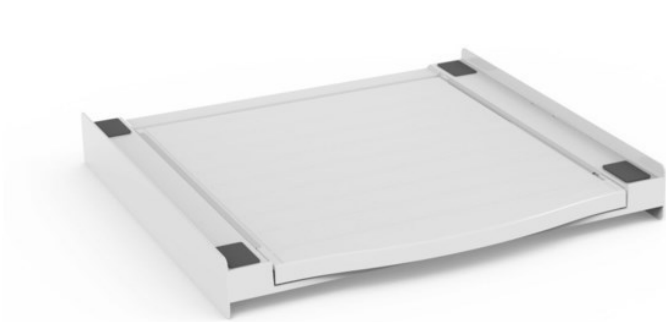

Fernsehdienst Börner

Kompetent. Sympathisch. Nah.

Unsere persönliche Empfehlung für Sie:

Xavax Zwischenbausatz Smart | weiss

Artikelnummer 14912

Produkt-Highlights

- universeller Zwischenbaurahmen zum sicheren Befestigen des Trockners auf der Waschmaschine: Die Seitenschielen verhindern das Wandern des Trockners bei Vibrationen der Waschmaschine
- inkl. Ausziehplatte (max. belastbar bis 10 kg), praktische Ablage- und Arbeitsfläche in bequemer Arbeitshöhe (z.B. für Wäsche zusammenlegen, ein- und ausräumen etc.)
- mit praktischem Griff an der Auszugsplatte zum leichteren Bedienen
- Struktur aus hochbeständigem, verstärktem Technopolymer sorgt für die Stabilität von Haushaltsgeräten
- seitlich angebrachte Rollen für leichteren Auszug der Schublade
- mit Sicherheits-Zurrurt zur optimalen Sicherung - ein Herunterkippen des Trockners z.B. durch Zugbelastungen an der Tür wird verhindert
- schnell und einfach zu installieren, da vormontiert
- universell passend für alle Geräte mit einer Arbeitsplatte von 60 x 60 cm
- bei Bedarf anschraubbar