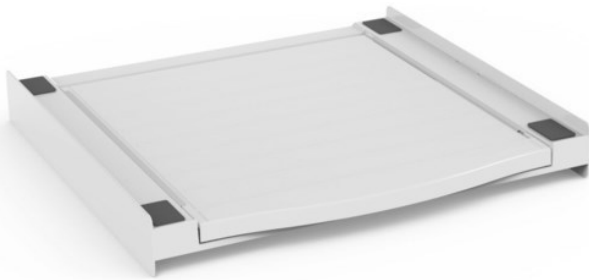

## Xavax Zwischenbausatz Smart | weiss

Artikelnummer 14912

### Produkt-Highlights

- universeller Zwischenbaurahmen zum sicheren Befestigen des Trockners auf der Waschmaschine: Die Seitenschielen verhindern das Wandern des Trockners bei Vibrationen der Waschmaschine
- inkl. Ausziehplatte (max. belastbar bis 10 kg), praktische Ablage- und Arbeitsfläche in bequemer Arbeitshöhe (z.B. für Wäsche zusammenlegen, ein- und ausräumen etc.)
- mit praktischem Griff an der Auszugsplatte zum leichteren Bedienen
- Struktur aus hochbeständigem, verstärktem Technopolymer sorgt für die Stabilität von Haushaltsgeräten
- seitlich angebrachte Rollen für leichteren Auszug der Schublade
- mit Sicherheits-Zurrurt zur optimalen Sicherung - ein Herunterkippen des Trockners z.B. durch Zugbelastungen an der Tür wird verhindert
- schnell und einfach zu installieren, da vormontiert
- universell passend für alle Geräte mit einer Arbeitsplatte von 60 x 60 cm
- bei Bedarf anschraubbar