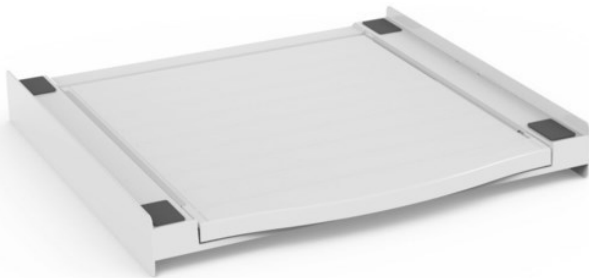

## Xavax Zwischenbausatz Smart | weiss

Artikelnummer 14912

### Produkt-Highlights

- universeller Zwischenbaurahmen zum sicheren Befestigen des Trockners auf der Waschmaschine: Die Seitenschielen verhindern das Wandern des Trockners bei Vibrationen der Waschmaschine
- inkl. Ausziehplatte (max. belastbar bis 10 kg), praktische Ablage- und Arbeitsfläche in bequemer Arbeitshöhe (z.B. für Wäsche zusammenlegen, ein- und ausräumen etc.)
- mit praktischem Griff an der Auszugsplatte zum leichteren Bedienen
- Struktur aus hochbeständigem, verstärktem Technopolymer sorgt für die Stabilität von Haushaltsgeräten
- seitlich angebrachte Rollen für leichteren Auszug der Schublade
- mit Sicherheits-Zurrurt zur optimalen Sicherung - ein Herunterkippen des Trockners z.B. durch Zugbelastungen an der Tür wird verhindert
- schnell und einfach zu installieren, da vormontiert
- universell passend für alle Geräte mit einer Arbeitsplatte von 60 x 60 cm
- bei Bedarf anschraubbar