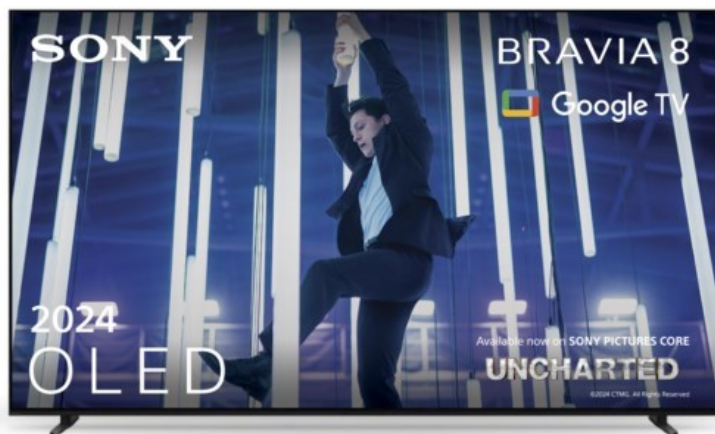

Fernsehdienst Börner

Kompetent. Sympathisch. Nah.

Unsere persönliche Empfehlung für Sie:

Sony K-77XR80 | dunkles silber

Artikelnummer 18600

Produkt-Highlights

- Sonys helles OLED-Panel mit über 8 Millionen selbstleuchtenden Pixeln ist der Gipfel der Bildpräzision! Der XR Contrast Booster sorgt für einen naturgetreuen Kontrast, genau wie es die Creator beabsichtigt haben.
- Beim BRAVIA 8 ist der Bildschirm der Lautsprecher - genau wie bei einer Kinoleinwand! Voice Zoom 3 verbessert die Dialoge, und 3D Surround Upscaling sorgt für Surround Sound.
- Das eigene Zuhause in ein BRAVIA Kino verwandeln! Sony Soundbars mit 360 Spatial Sound Mapping erzeugen Phantom-Lautsprecher in einem kinoreifen Layout; Acoustic Center Sync sorgt für eine beeindruckende audiovisuelle Abstimmung.
- Der BRAVIA 8 steht im Mittelpunkt und fügt sich harmonisch in die Inneneinrichtung ein. Der 4-Wege-Standfuß bietet echte Flexibilität. Die wiederaufladbare Eco Fernbedienung ist hintergrundbeleuchtet und perfekt für Filmabende.
- Auf diesem Google TV sind über 10.000 Apps und Spiele verfügbar, außerdem gibt es Voice Search, Apple AirPlay 2 und Chromecast built-in.
- HDMI 2.1-Gaming-Funktionen sind enthalten (4K/120fps, VRR, ALLM) und das Gaming Menü bietet alle wichtigen Funktionen an einem Ort. PS5®-Benutzer können zusätzliche Gaming-Funktionen freischalten. Mit PS Remote Play kann man von überall aus spielen.
- SONY PICTURES CORE - In der SONY PICTURES CORE App 15 Filme einlösen, mit 24 Monaten Streaming. Von IMAX® Enhanced bis Dolby Atmos® - es gibt keinen besseren Weg zu sehen, wie unglaublich Filme auf dem BRAVIA 8 sind!

Bildeigenschaften

- Auflösung: Ultra HD (4K)
- HDR Wiedergabe

Ausstattung & Technik

- Bildschirmdiagonale: 195 cm
- Bildschirmdiagonale: 77"

- max. Auflösung (Horizontal): 3840
- max. Auflösung (Vertikal): 2160
- Bildfrequenz: 120 Hz
- WLAN Ausstattung: WLAN integriert