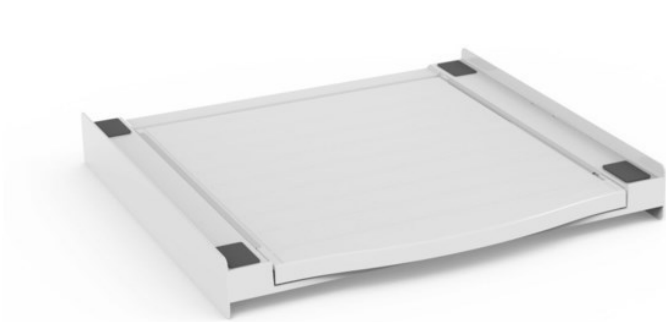

Fernsehdienst Börner

Kompetent. Sympathisch. Nah.

Unsere persönliche Empfehlung für Sie:

Xavax Zwischenbausatz Smart | weiss

Artikelnummer 14912

Produkt-Highlights

- universeller Zwischenbaurahmen zum sicheren Befestigen des Trockners auf der Waschmaschine: Die Seitenschielen verhindern das Wandern des Trockners bei Vibrationen der Waschmaschine
- inkl. Ausziehplatte (max. belastbar bis 10 kg), praktische Ablage- und Arbeitsfläche in bequemer Arbeitshöhe (z.B. für Wäsche zusammenlegen, ein- und ausräumen etc.)
- mit praktischem Griff an der Auszugsplatte zum leichteren Bedienen
- Struktur aus hochbeständigem, verstärktem Technopolymer sorgt für die Stabilität von Haushaltsgeräten
- seitlich angebrachte Rollen für leichteren Auszug der Schublade
- mit Sicherheits-Zurrurgurt zur optimalen Sicherung - ein Herunterkippen des Trockners z.B. durch Zugbelastungen an der Tür wird verhindert
- schnell und einfach zu installieren, da vormontiert
- universell passend für alle Geräte mit einer Arbeitsplatte von 60 x 60 cm
- bei Bedarf anschraubbar