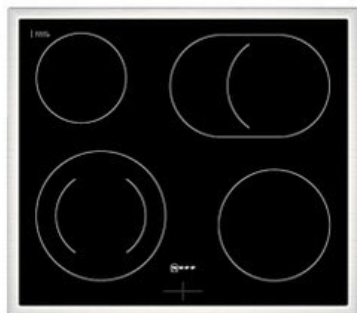

Fernsehdienst Börner

Kompetent. Sympathisch. Nah.

Unsere persönliche Empfehlung für Sie:

Neff EDX4B | schwarz

Artikelnummer 18729

A

Produkt-Highlights

- **CircoTherm®**: einzigartiges Heißluftsystem, mit dem Sie auf bis zu drei Ebenen gleichzeitig backen können.
- **EasyClean®** - diese spezielle Reinigungshilfe ermöglicht die unkomplizierte, energiesparende Reinigung des Backofeninnenraums. Eine umweltschonende Option für die schnelle Reinigung zwischendurch.
- **LED-Display** – kontrastreich und gut lesbar
- 4 HighSpeed-Heizkörper
- 1 Zweikreis-Kochzone
- 1 Bräterzone
- Restwärmeanzeige je Kochzone
- Kochzonen: 1 x Ø 210 mm, 145 mm, 1 kW, 2,2 kW; 1 x Ø 145 mm, 1,2 kW; 1 x Ø 180 mm, 2 kW; 1 x Ø 265 mm, 170 mm, 2,4 kW, 1,6 kW
- Gesamtanschlußwert 7800 W

Produkttyp

- Produkttyp: Einbaugeräte Set

Energieeffizienz / Verbrauchswerte

- Energieeffizienzklasse: A
- Energieeffizienzspektrum: Spektrum [A+++ bis D]
- Energieverbrauch bei Heißluft/Umluft: 0,81 kWh
- Energieverbrauch konventionell: 0,97 kWh
- Innenraum-Volumen: 71 l
- Backrohrvolumen: Large

- Anzahl der Garräume: 1
- Wärmequelle: Elektro

Ausstattung & Technik

- Elektronik Uhr

Gehäuseeigenschaften

- versenkbare Schalter
- Breite (Kochfeld): 58,30 cm
- Höhe (Kochfeld): 4,60 cm

- Tiefe (Kochfeld): 51,30 cm
- Gewicht (Kochfeld): 7 kg
- Breite (Backofen): 59,40 cm
- Höhe (Backofen): 59,50 cm
- Tiefe (Backofen): 54,80 cm
- Gewicht (Backofen): 31,70 kg
- Farbe: schwarz