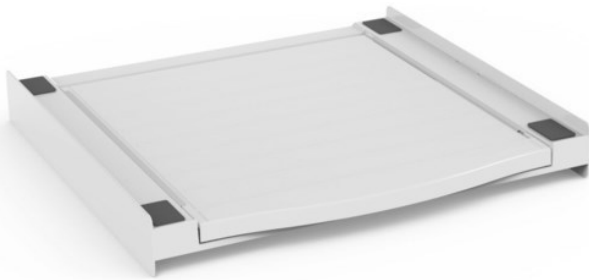

## Xavax Zwischenbausatz Smart | weiss

Artikelnummer 14912

### Produkt-Highlights

- universeller Zwischenbaurahmen zum sicheren Befestigen des Trockners auf der Waschmaschine: Die Seitenschielen verhindern das Wandern des Trockners bei Vibrationen der Waschmaschine
- inkl. Ausziehplatte (max. belastbar bis 10 kg), praktische Ablage- und Arbeitsfläche in bequemer Arbeitshöhe (z.B. für Wäsche zusammenlegen, ein- und ausräumen etc.)
- mit praktischem Griff an der Auszugsplatte zum leichteren Bedienen
- Struktur aus hochbeständigem, verstärktem Technopolymer sorgt für die Stabilität von Haushaltsgeräten
- seitlich angebrachte Rollen für leichteren Auszug der Schublade
- mit Sicherheits-Zurrurgurt zur optimalen Sicherung - ein Herunterkippen des Trockners z.B. durch Zugbelastungen an der Tür wird verhindert
- schnell und einfach zu installieren, da vormontiert
- universell passend für alle Geräte mit einer Arbeitsplatte von 60 x 60 cm
- bei Bedarf anschraubbar