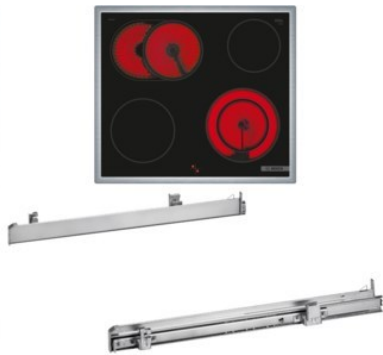

Fernsehdiens t Börner

Kompetent. Sympathisch. Nah.

Unsere persönliche Empfehlung für Sie:

Bosch HND411GS63 | edelstahl + edelstahl

Artikelnummer 18786

A+

Produkt-Highlights

- **Rote LED-Display-Steuerung:** Einfach zu bedienen dank der Zeitfunktionen
- **3D-Heißluft:** Gleichmäßige Hitze für perfekte Ergebnisse auf bis zu drei Ebenen
- **Versenknebel:** Für eine leicht zu reinigende Front und ein elegantes Design
- **Bedienfeld am Herd:** Einfache Bedienung des Kochfeldes durch die Bedienelemente des Herdes
- **Bräterzone:** extra zuschaltbare Kochzone für großes Bratgeschirr wie Bräter und Fischtöpfe
- **Die 21 cm Kochzone:** erweiterbare Kochzone
- **Umlaufender Rahmen:** der flache, umlaufende Edelstahlrahmen ist ideal für die Einpassung in einen vorhandenen Arbeitsplattenausschnitt geeignet
- Inkl. HEZ538000 Clip-Auszug

Produkttyp

- Produkttyp: Einbaugeräte Set

Energieeffizienz / Verbrauchswerte

- Energieeffizienzklasse: A+
- Energieeffizienzspektrum: Spektrum [A+++ bis D]
- Energieverbrauch bei Heißluft/Umluft: 0,69 kWh
- Energieverbrauch konventionell: 0,94 kWh
- Innenraum-Volumen: 71 l
- Backrohrvolumen: Large
- Anzahl der Garräume: 1

- Wärmequelle: Elektro

Ausstattung & Technik

- Teleskopauszug
- Elektronik Uhr

Gehäuseeigenschaften

- versenkbare Schalter
- Breite (Kochfeld): 58,30 cm
- Höhe (Kochfeld): 4,30 cm
- Tiefe (Kochfeld): 51,30 cm

- Gewicht (Kochfeld): 7,46 kg
- Breite (Backofen): 59,60 cm
- Höhe (Backofen): 59,50 cm
- Tiefe (Backofen): 54,80 cm
- Gewicht (Backofen): 34,80 kg
- Farbe: edelstahl

Händler-Kontakt Daten:

Fernsehdiens t Börner
Am Markt 10
01920 Elstra
035793 4150
boerner.elstra@freenet.de
www.iq-fernsehdiens t-boerner.de