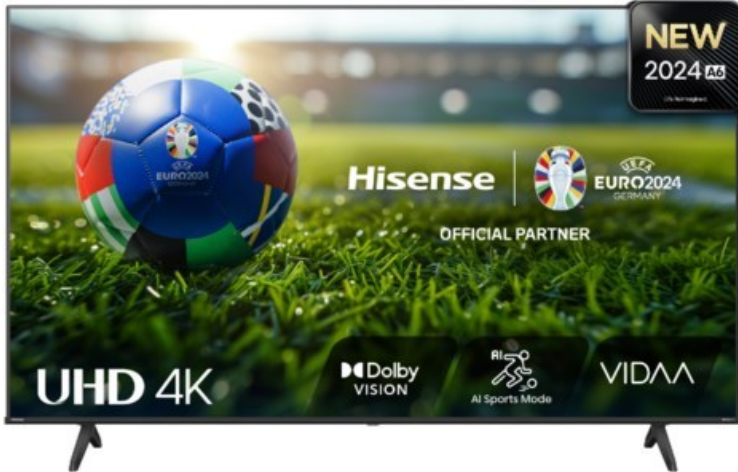

Fernsehdienst Börner

Kompetent. Sympathisch. Nah.

Unsere persönliche Empfehlung für Sie:

Hisense 43A6N

Artikelnummer 18669

Produkt-Highlights

- 4K UHD LED-TV mit Local Dimming
- Dolby Vision
- HDR10+ & Filmmaker Modus
- UHD AI Upscaling Technologie
- Personalisierbare VIDAA U7.6 Smart TV Benutzeroberfläche
- alexa built-in & VIDAA Voice Sprachassistenten
- Game Mode Plus
- Content Share (Android / iOS) & VIDAA (Mobile App für Android / iOS)
- DVB-T2-C/-S2 Triple Tuner, 3x HDMI 2.1, 2x USB, CI+, AV-Eingang (Composite), Digitaler Audio-Ausgang (S/PDIF), LAN, WLAN & Bluetooth integriert

Bildeigenschaften

- Auflösung: Ultra HD (4K)
- Hintergrundbeleuchtung: LED
- HDR 10+ Wiedergabe

Ausstattung & Technik

- Bildschirmdiagonale: 108 cm

- Bildschirmdiagonale: 43"
- max. Auflösung (Horizontal): 3840
- max. Auflösung (Vertikal): 2160
- WLAN Ausstattung: WLAN integriert