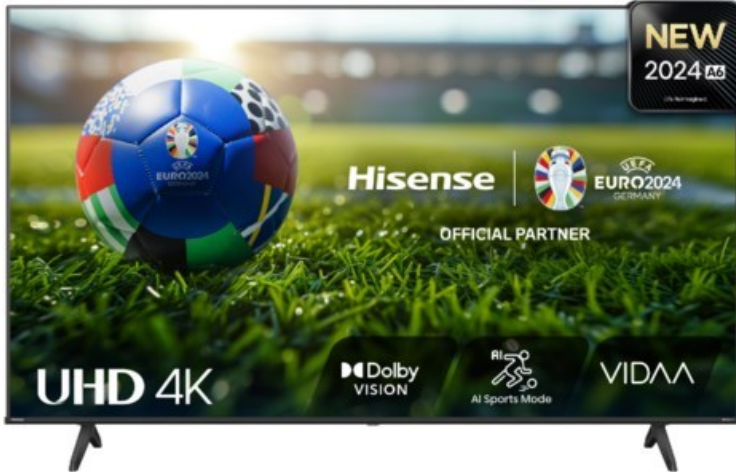

## Hisense 85A6N

Artikelnummer 18671

### Produkt-Highlights

- 4K UHD LED-TV mit Local Dimming
- Dolby Vision
- HDR10+ & Filmmaker Modus
- UHD AI Upscaling Technologie
- Personalisierbare VIDAA U7.6 Smart TV Benutzeroberfläche
- alexa built-in & VIDAA Voice Sprachassistenten
- Game Mode Plus
- Content Share (Android / iOS) & VIDAA (Mobile App für Android / iOS)
- DVB-T2-C/-S2 Triple Tuner, 3x HDMI 2.1, 2x USB, CI+, AV-Eingang (Composite), Digitaler Audio-Ausgang (S/PDIF), LAN, WLAN & Bluetooth integriert

### Ausstattung & Technik

- Bildschirmdiagonale: 215 cm

- Bildschirmdiagonale: 85"
- max. Auflösung (Horizontal): 3840
- max. Auflösung (Vertikal): 2160
- WLAN Ausstattung: WLAN integriert